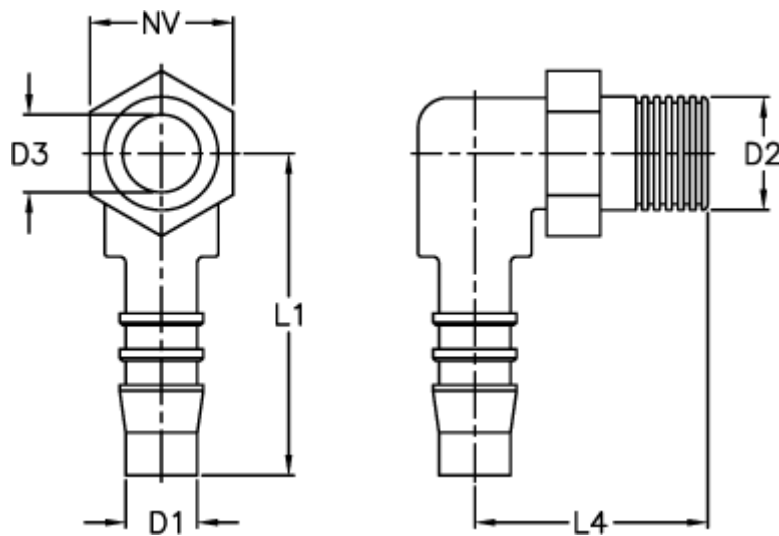

Varenummer: 027308903008

Beskrivelse: Norma slangestuds WES 8 / M10x1

Mål

D1 = 8

D2 = M10 x 1

D3 = 5.6

L1 = 33.0

L4 = 23.5

NV = 14